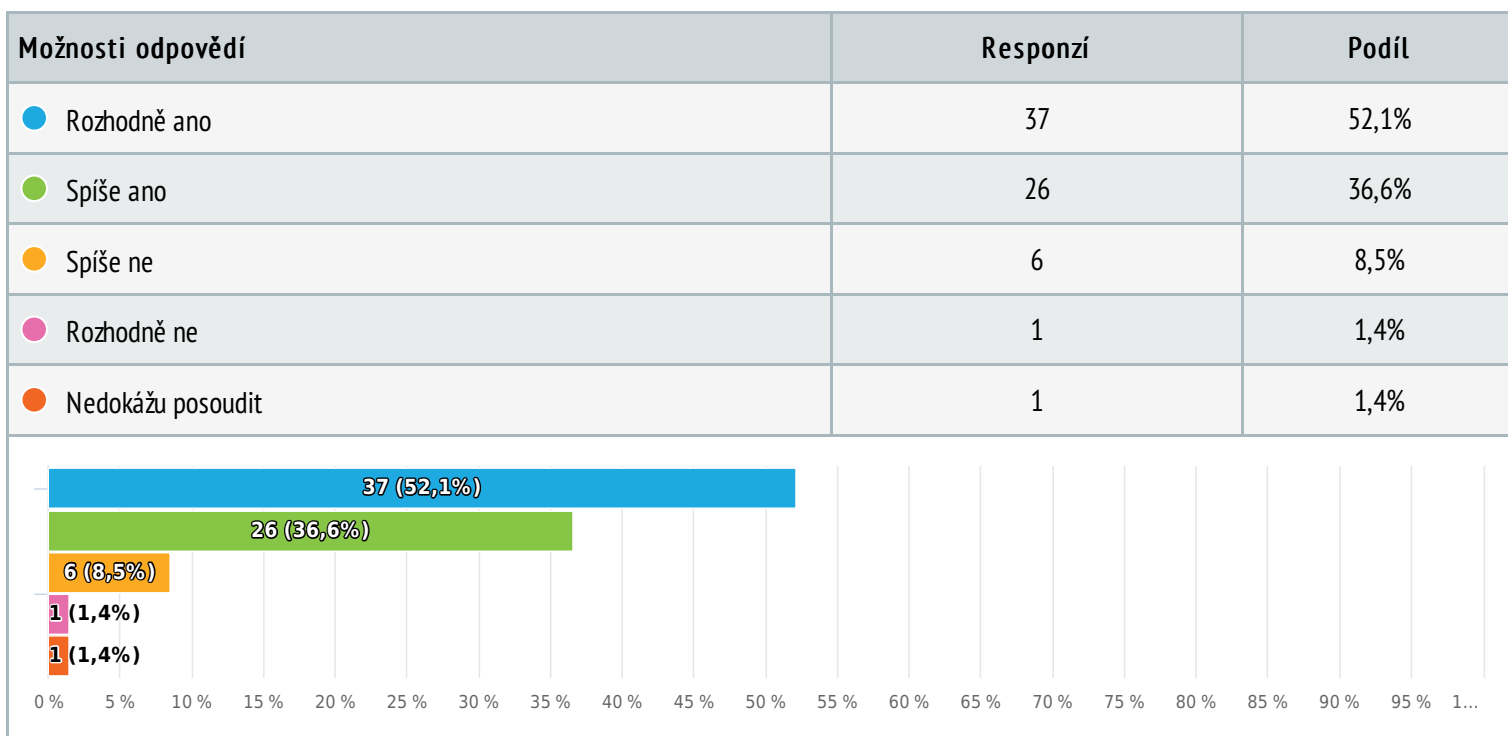

## 1 Jsem rád/a, že mé dítě chodí do této mateřské školy

Výběr z možností, více možných, zodpovězeno 71 x, nezodpovězeno 0 x

Možnosti odpovědí	Responzí	Podíl
<span style="color: blue;">●</span> Rozhodně ano	42	59,2%
<span style="color: green;">●</span> Spíše ano	22	31,0%
<span style="color: orange;">●</span> Spíše ne	4	5,6%
<span style="color: pink;">●</span> Rozhodně ne	0	0,0%
<span style="color: red;">●</span> Nedokážu posoudit	4	5,6%

## 2 Pravidla ve škole jsou jasná a srozumitelná

Výběr z možností, více možných, zodpovězeno 71 x, nezodpovězeno 0 x