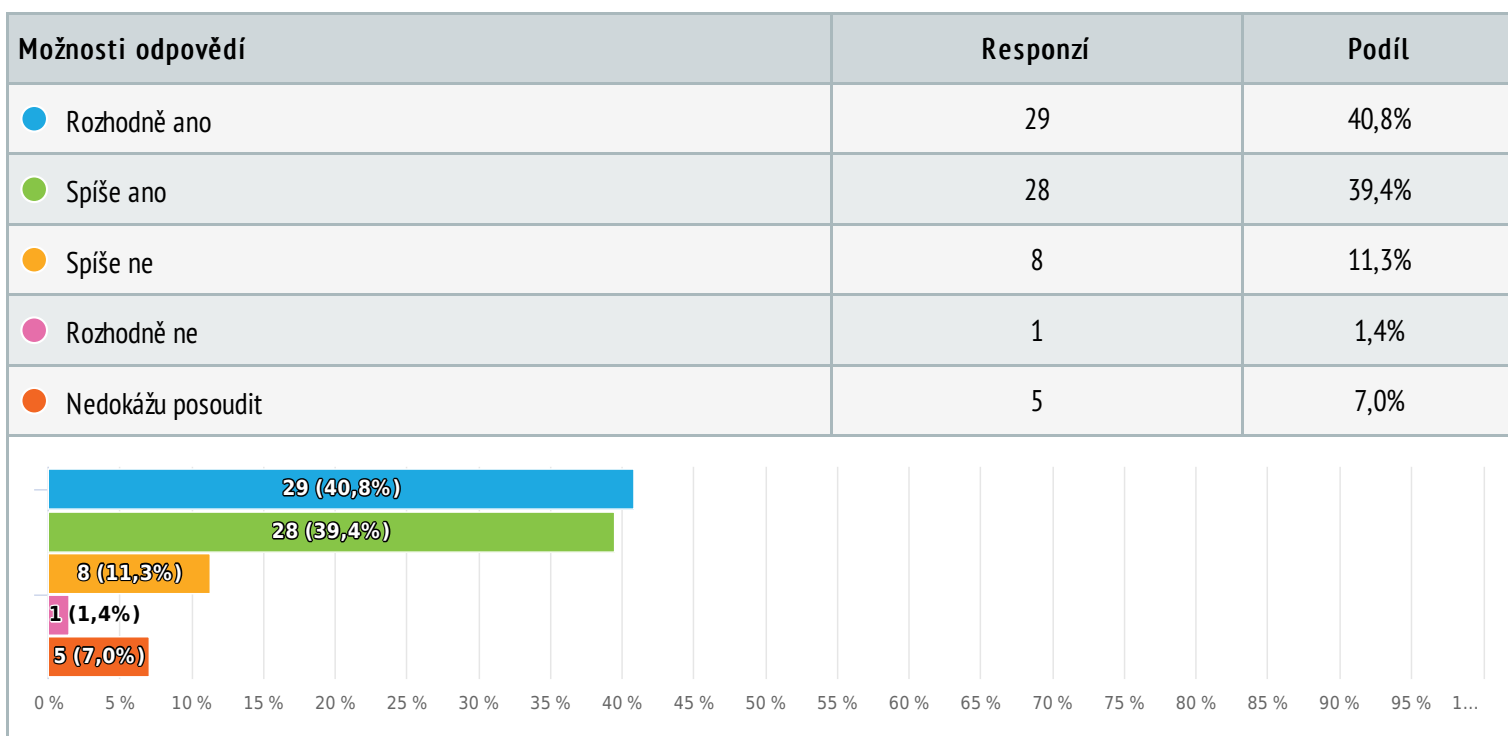

3 Myslím si, že se děti ve škole učí vzájemnému respektu

Výběr z možností, zodpovězeno 71 x, nezodpovězeno 0 x