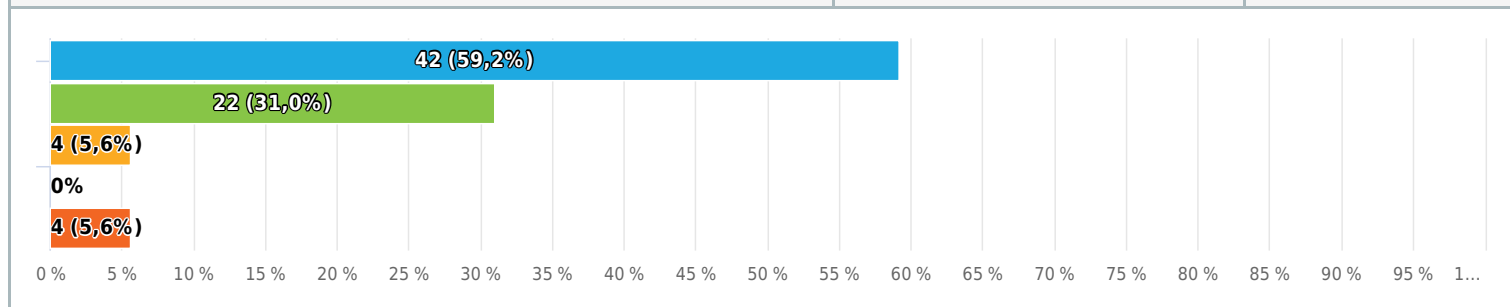

Výsledky

1 Jsem rád/a, že mé dítě chodí do této mateřské školy

Výběr z možností, více možných, zodpovězeno 71 x, nezodpovězeno 0 x

Možnosti odpovědí	Responzí	Podíl
● Rozhodně ano	42	59,2%
● Spíše ano	22	31,0%
● Spíše ne	4	5,6%
● Rozhodně ne	0	0,0%
● Nedokážu posoudit	4	5,6%